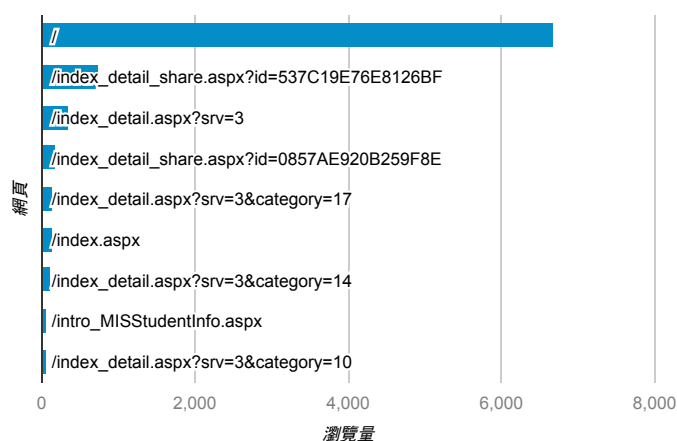

瀏覽量 (依網頁分組)

造訪和新造訪率 (依 關鍵字 分組)

關鍵字	工作階段	% 新工作階段
(not provided)	1,909	83.29%
http://eportfolio.tku.edu.tw/	4	50.00%
在威秀打工	2	100.00%
格列哥里七世	2	50.00%
淡江大學學習歷程	2	50.00%
學習歷程	2	100.00%
tku學生學習歷程	2	50.00%
大三学习心得	1	100.00%
大學沒當幹部	1	100.00%
中古政教衝突	1	100.00%